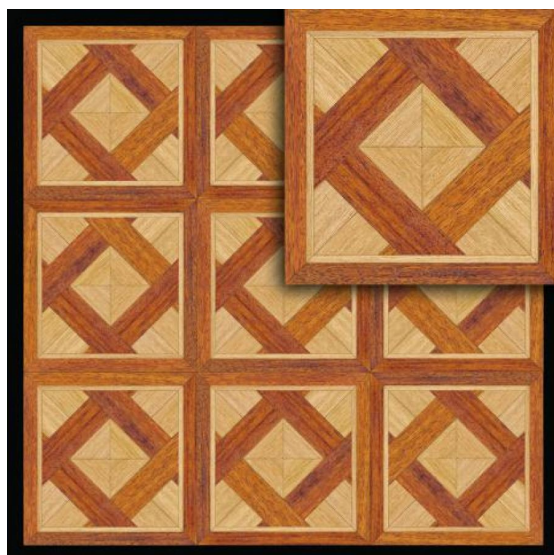

ПАРКЕТ | СТЕНОВЫЕ ПАНЕЛИ | ДВЕРИ

Модульный паркет Regina Maria Curved Line MOD-DS170

Производитель: REGINA MARIA

Код товара: Модульный паркет Regina Maria Curved Line MOD-DS170

Артикул: MOD-DS170

Страна производства: Россия

Коллекция: Curved Line

Размеры: 15x408x408 мм

Порода дерева: Дуб, мербау

Селекция: Рустик, натур или селек

Фаска: Без фаски

Тип покрытия: Без покрытия

Соединение: Клеевое

Твёрдость породы: 2,9-3,7 по Бринеллю