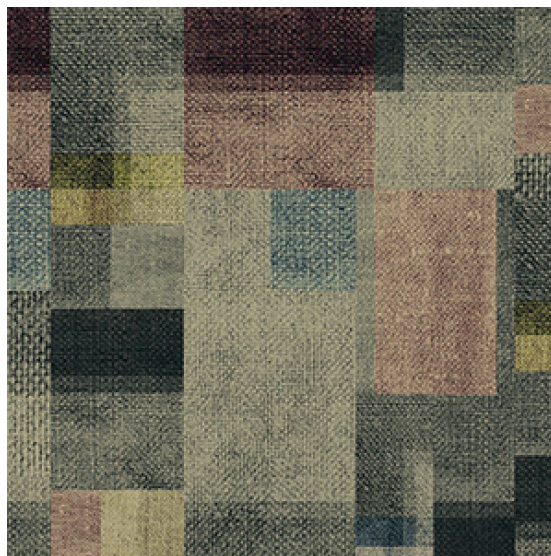

ПАРКЕТ | СТЕНОВЫЕ ПАНЕЛИ | ДВЕРИ

Ковровое покрытие Ege Canvas Collage by Bruncklaus rewoven corridor grey  
RF52752839

**Производитель:** EGE

**Код товара:** Ege Canvas Collage by Bruncklaus rewoven corridor grey  
RF52752839

**Артикул:** EGE-189

**Вес:** 1) Highline 750 - 2400 гр/кв.м., 2) Highline 910 - 2400 гр/кв.м., 3) Highline 1100 - 2600 гр/кв.м., 4) Highline 80/20 1400 - 2800 гр/кв.м., 5) Highline 80/20 1100 - 2800 гр/кв.м., 6) Highline 80/20 1900 - 3200 гр/кв.м., 7) Highline Loop - 2300 гр/кв.м.

**Толщина изделия:** 7-10 мм

**Страна производства:** Дания

**Коллекция:** Canvas Collage by Bruncklaus

**Размеры:** Любая длина под заказ, ширина 400 см

**Технология изготовления:** SUPERIOR HANDTUFTED

**Материал изделия:** 100% полиамид или 80% шерсть 20% полиамид (по выбору заказчика)

**Особенность модели:** Паттерн 195x195 см

**Класс:** 1) Highline 750 - 7мм, 2) Highline 910 - 7,5 мм, 3) Highline 1100 - 8 мм, 4) Highline 80/20 1400 - 8,5 мм, 5) Highline 80/20 1100 - 8 мм, 6) Highline 80/20 1900 - 10 мм, 7) Highline Loop - 6,5 мм