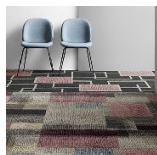

ПАРКЕТ | СТЕНОВЫЕ ПАНЕЛИ | ДВЕРИ

Ковровое покрытие Ege Canvas Collage by Bruncklaus rewoven corridor grey  
RF52752839

**Производитель:** EGE

**Код товара:** Ege Canvas Collage by Bruncklaus rewoven corridor grey  
RF52752839

**Артикул:** EGE-189

**Вес:** 1) Highline 750 - 2400 гр/кв.м., 2) Highline 910 - 2400 гр/кв.м., 3) Highline 1100 - 2600 гр/кв.м., 4) Highline 80/20 1400 - 2800 гр/кв.м., 5) Highline 80/20 1100 - 2800 гр/кв.м., 6) Highline 80/20 1900 - 3200 гр/кв.м., 7) Highline Loop - 2300 гр/кв.м.

**Толщина изделия:** 7-10 мм

**Страна производства:** Дания

**Коллекция:** Canvas Collage by Bruncklaus

**Размеры:** Любая длина под заказ, ширина 400 см

**Технология изготовления:** SUPERIOR HANDTUFTED

**Материал изделия:** 100% полиамид или 80% шерсть 20% полиамид (по выбору заказчика)