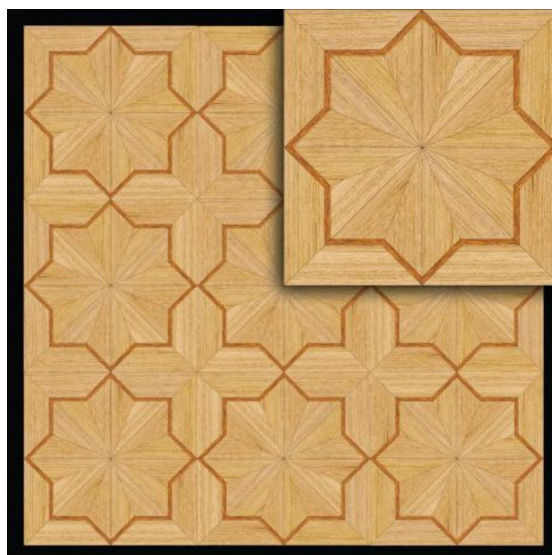

ПАРКЕТ | СТЕНОВЫЕ ПАНЕЛИ | ДВЕРИ

Модульный паркет Regina Maria Curved Line MOD-DS172

Производитель: REGINA MARIA

Код товара: Модульный паркет Regina Maria Curved Line MOD-DS172

Артикул: MOD-DS172

Страна производства: Россия

Коллекция: Curved Line

Размеры: 15x464x464 мм

Порода дерева: Дуб, мербау

Селекция: Рустик, натур или селек

Фаска: Без фаски

Тип покрытия: Без покрытия

Соединение: Клеевое

Твёрдость породы: 2,9-3,7 по Бринеллю