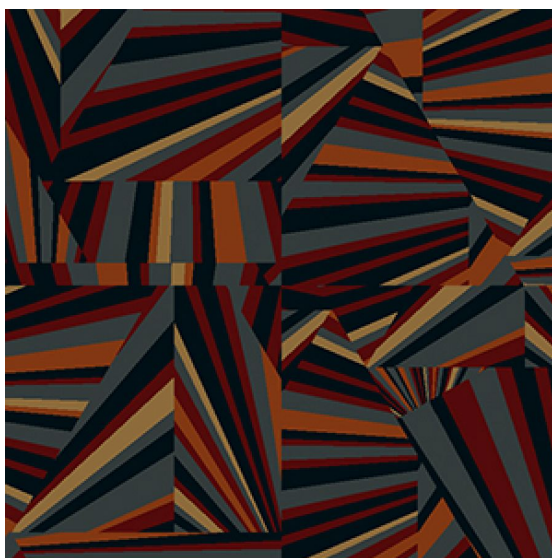

ПАРКЕТ | СТЕНОВЫЕ ПАНЕЛИ | ДВЕРИ

Ковровое покрытие Ege Carré Modular Contrast prism red.grey RFM5220C6324

Производитель: EGE
Код товара: Ege Carré Modular Contrast prism red.grey RFM5220C6324
Артикул: EGE-207
Вес: 2450-3800 гр/кв.м.
Толщина изделия: 7-10 мм
Страна производства: Дания
Коллекция: Carré Modular Contrast
Размеры: 48x48/96x96 см
Технология изготовления: SUPERIOR HANDTUFTED
Материал изделия: 100% полиамид
Класс: 33
Основание: Джут/латекс