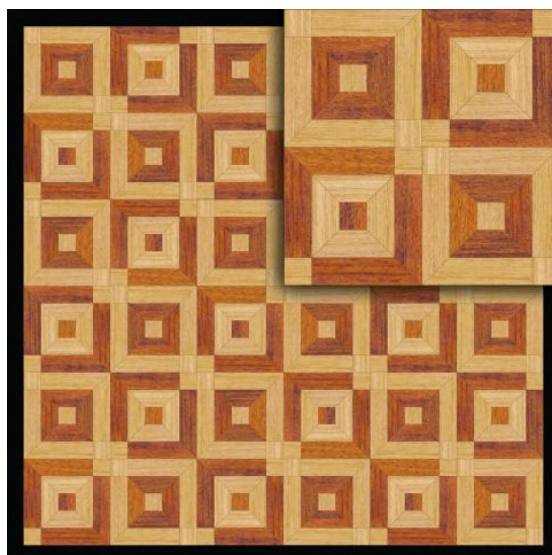

ПАРКЕТ | СТЕНОВЫЕ ПАНЕЛИ | ДВЕРИ

Модульный паркет Regina Maria Curved Line MOD-DS180

Производитель: REGINA MARIA

Код товара: Модульный паркет Regina Maria Curved Line MOD-DS180

Артикул: MOD-DS180

Страна производства: Россия

Коллекция: Curved Line

Размеры: 15x340x340 мм

Порода дерева: Дуб, мербау

Селекция: Рустик, натур или селек

Фаска: Без фаски

Тип покрытия: Без покрытия

Твёрдость породы: 2,9-3,7 по Бринеллю

КЛИЕНТСКИЙ ЦЕНТР