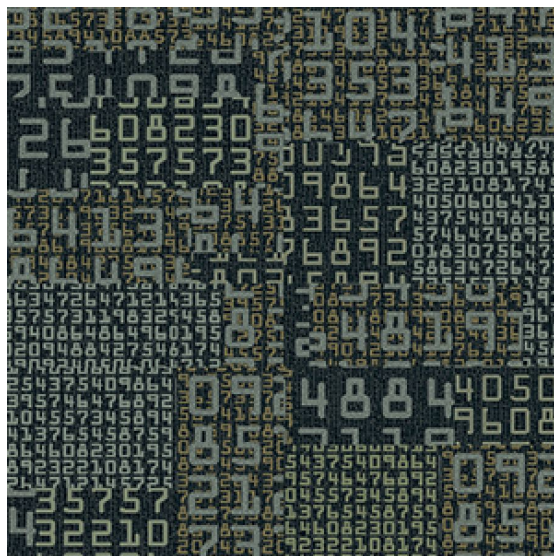

ПАРКЕТ | СТЕНОВЫЕ ПАНЕЛИ | ДВЕРИ

Ковровое покрытие Ege Carré Modular Contrast square numbers grey
RFM5220C6415

Производитель: EGE
Код товара: Ege Carré Modular Contrast square numbers grey
RFM5220C6415
Артикул: EGE-212
Вес: 2450-3800 гр/кв.м.
Толщина изделия: 7-10 мм
Страна производства: Дания
Коллекция: Carré Modular Contrast
Размеры: 48x48/96x96 см
Технология изготовления: SUPERIOR HANDTUFTED
Материал изделия: 100% полиамид
Класс: 33
Основание: Джут/латекс