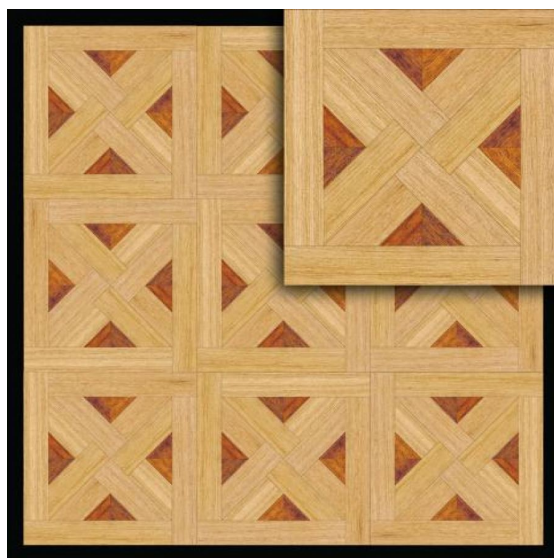

## Модульный паркет Regina Maria Curved Line MOD-DS182-1

**Производитель:** REGINA MARIA

**Код товара:** Модульный паркет Regina Maria Curved Line MOD-DS182-1

**Артикул:** MOD-DS182-1

**Страна производства:** Россия

**Коллекция:** Curved Line

**Размеры:** 15x476x476 мм

**Порода дерева:** Дуб, мербау

**Селекция:** Рустик, натур или селек

**Фаска:** Без фаски

**Тип покрытия:** Без покрытия

**Соединение:** Клеевое

**Твёрдость породы:** 2,9-3,7 по Бринеллю