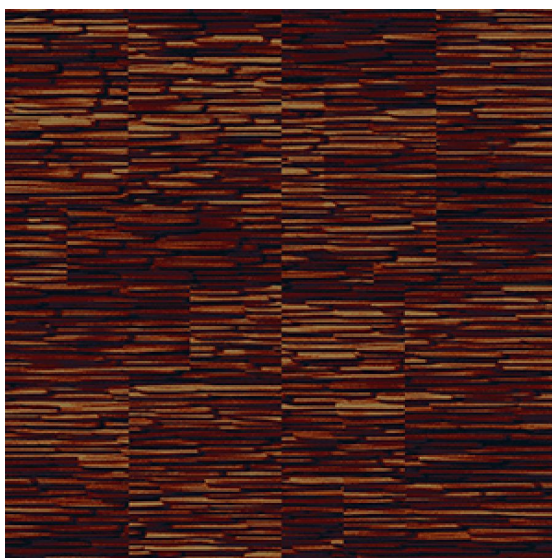

## Ковровое покрытие Ege Carré Modular Contrast slate red RFM5220C6529

**Производитель:** EGE  
**Код товара:** Ege Carré Modular Contrast slate red RFM5220C6529  
**Артикул:** EGE-223  
**Вес:** 2450-3800 гр/кв.м.  
**Толщина изделия:** 7-10 мм  
**Страна производства:** Дания  
**Коллекция:** Carré Modular Contrast  
**Размеры:** 48x48/96x96 см  
**Технология изготовления:** SUPERIOR HANDTUFTED  
**Материал изделия:** 100% полиамид  
**Класс:** 33  
**Основание:** Джут/латекс