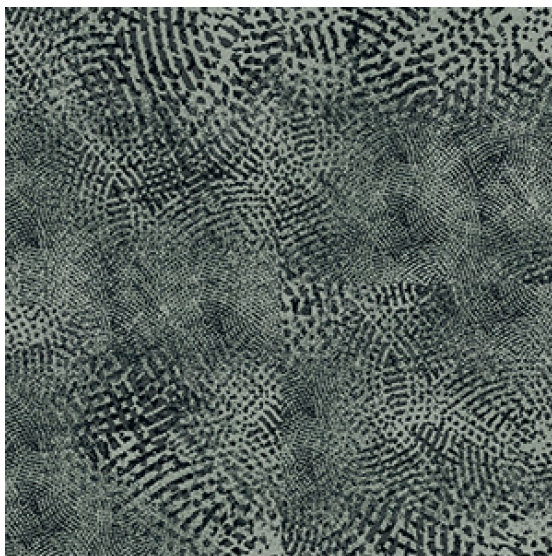

ПАРКЕТ | СТЕНОВЫЕ ПАНЕЛИ | ДВЕРИ

Ковровое покрытие Ege Carré Modular Contrast rainy ocean l.grey
RFM5220C6553

Производитель: EGE
Код товара: Ege Carré Modular Contrast rainy ocean l.grey RFM5220C6553
Артикул: EGE-228
Вес: 2450-3800 гр/кв.м.
Толщина изделия: 7-10 мм
Страна производства: Дания
Коллекция: Carré Modular Contrast
Размеры: 48x48/96x96 см
Технология изготовления: SUPERIOR HANDTUFTED
Материал изделия: 100% полиамид
Класс: 33
Основание: Джут/латекс