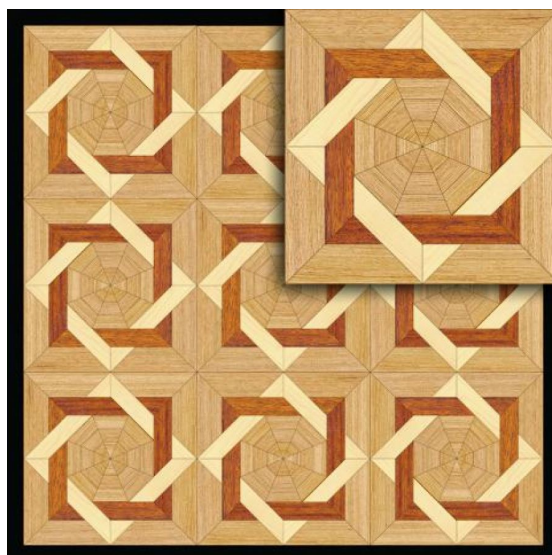

ПАРКЕТ | СТЕНОВЫЕ ПАНЕЛИ | ДВЕРИ

Модульный паркет Regina Maria Curved Line MOD-DS179

Производитель: REGINA MARIA

Код товара: Модульный паркет Regina Maria Curved Line MOD-DS179

Артикул: MOD-DS179

Страна производства: Россия

Коллекция: Curved Line

Размеры: 15x771x771 мм

Порода дерева: Дуб, клен, мербау

Селекция: Рустик, натур или селек

Фаска: Без фаски

Тип покрытия: Без покрытия

Твёрдость породы: 2,9-3,7 по Бринеллю

КЛИЕНТСКИЙ ЦЕНТР