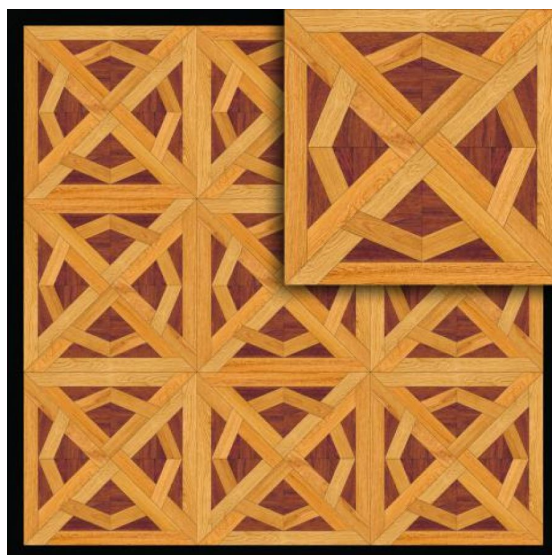

## Модульный паркет Regina Maria Curved Line MOD-DS203

**Производитель:** REGINA MARIA

**Код товара:** Модульный паркет Regina Maria Curved Line MOD-DS203

**Артикул:** MOD-DS203

**Страна производства:** Россия

**Коллекция:** Curved Line

**Размеры:** 16x500x500 мм

**Порода дерева:** Дуб, мербау

**Селекция:** Рустик, натур или селек

**Фаска:** Без фаски

**Тип покрытия:** Без покрытия

**Соединение:** Клеевое

**Твёрдость породы:** 2,9-3,7 по Бринеллю