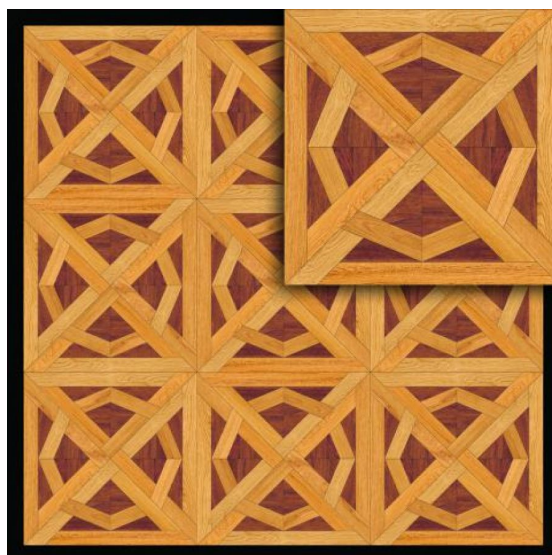

ПАРКЕТ | СТЕНОВЫЕ ПАНЕЛИ | ДВЕРИ

Модульный паркет Regina Maria Curved Line MOD-DS203

Производитель: REGINA MARIA

Код товара: Модульный паркет Regina Maria Curved Line MOD-DS203

Артикул: MOD-DS203

Страна производства: Россия

Коллекция: Curved Line

Размеры: 16x500x500 мм

Порода дерева: Дуб, мербау

Селекция: Рустик, натур или селек

Фаска: Без фаски

Тип покрытия: Без покрытия

Соединение: Клеевое

Твёрдость породы: 2,9-3,7 по Бринеллю