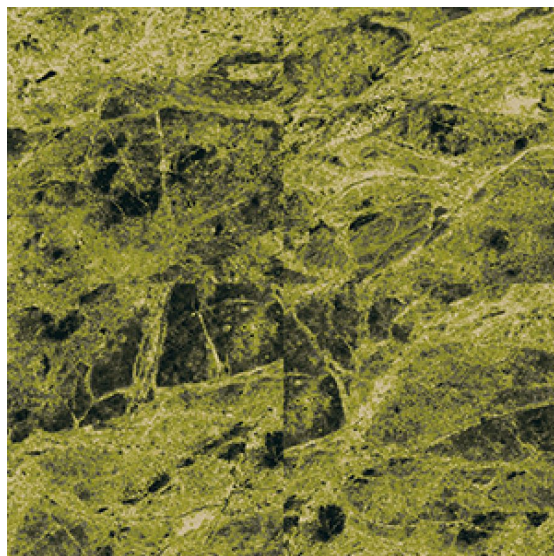

ПАРКЕТ | СТЕНОВЫЕ ПАНЕЛИ | ДВЕРИ

Ковровое покрытие Ege Carré Modular Contrast natural stone green  
RFM5275C6545

**Производитель:** EGE  
**Код товара:** Ege Carré Modular Contrast natural stone green RFM5275C6545  
**Артикул:** EGE-246  
**Вес:** 2450-3800 гр/кв.м.  
**Толщина изделия:** 7-10 мм  
**Страна производства:** Дания  
**Коллекция:** Carré Modular Contrast  
**Размеры:** 48x48/96x96 см  
**Технология изготовления:** SUPERIOR HANDTUFTED  
**Материал изделия:** 100% полиамид  
**Класс:** 33  
**Основание:** Джут/латекс