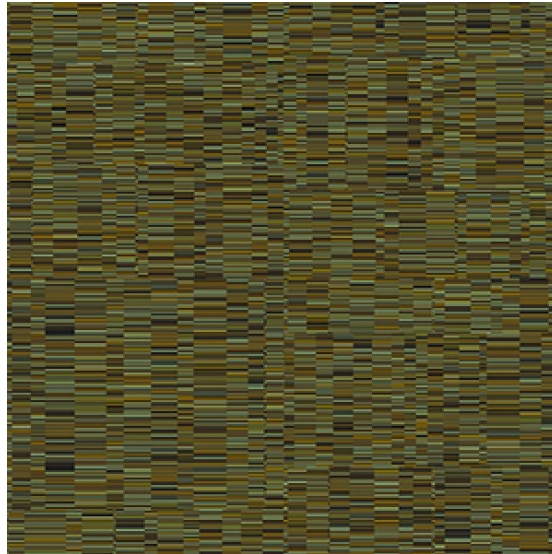

ПАРКЕТ | СТЕНОВЫЕ ПАНЕЛИ | ДВЕРИ

Ковровое покрытие Ege Carré Modular Contrast streaky lines gold
RFM5285C6348

Производитель: EGE
Код товара: Ege Carré Modular Contrast streaky lines gold RFM5285C6348
Артикул: EGE-248
Вес: 2450-3800 гр/кв.м.
Толщина изделия: 7-10 мм
Страна производства: Дания
Коллекция: Carré Modular Contrast
Размеры: 48x48/96x96 см
Технология изготовления: SUPERIOR HANDTUFTED
Материал изделия: 100% полиамид
Класс: 33
Основание: Джут/латекс