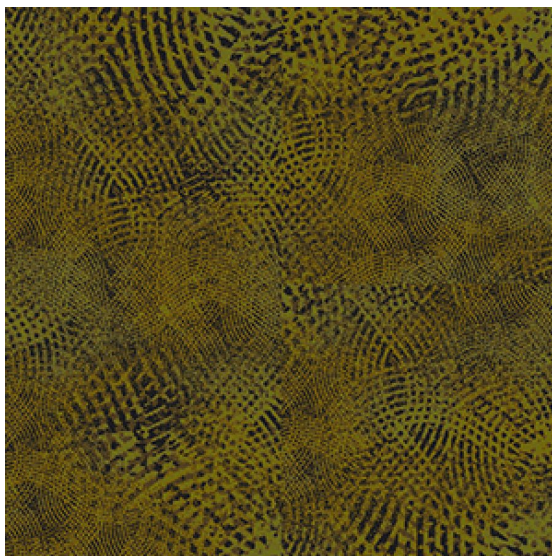

ПАРКЕТ | СТЕНОВЫЕ ПАНЕЛИ | ДВЕРИ

Ковровое покрытие Ege Carré Modular Contrast rainy ocean golden  
RFM5285C6557

**Производитель:** EGE  
**Код товара:** Ege Carré Modular Contrast rainy ocean golden RFM5285C6557  
**Артикул:** EGE-286  
**Вес:** 2450-3800 гр/кв.м.  
**Толщина изделия:** 7-10 мм  
**Страна производства:** Дания  
**Коллекция:** Carré Modular Contrast  
**Размеры:** 48x48/96x96 см  
**Технология изготовления:** SUPERIOR HANDTUFTED  
**Материал изделия:** 100% полиамид  
**Класс:** 33  
**Основание:** Джут/латекс