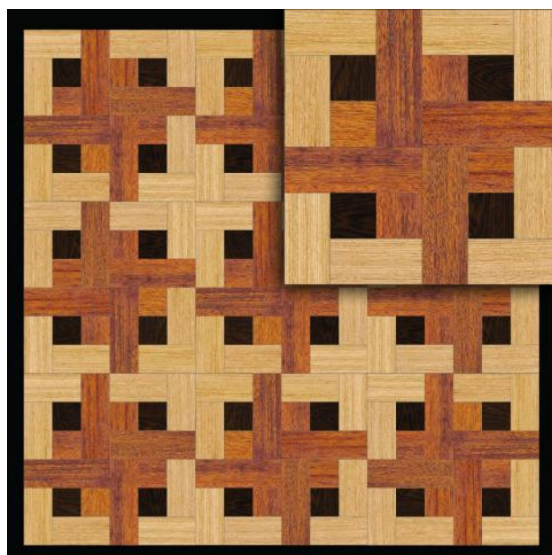

ПАРКЕТ | СТЕНОВЫЕ ПАНЕЛИ | ДВЕРИ

Модульный паркет Regina Maria Curved Line MOD-DS175

Производитель: REGINA MARIA

Код товара: Модульный паркет Regina Maria Curved Line MOD-DS175

Артикул: MOD-DS175

Страна производства: Россия

Коллекция: Curved Line

Размеры: 15x408x408 мм

Порода дерева: Дуб, мербау, венге

Селекция: Рустик, натур или селект

Фаска: Без фаски

Тип покрытия: Без покрытия

Соединение: Клеевое

Твёрдость породы: 2,9-3,7 по Бринеллю