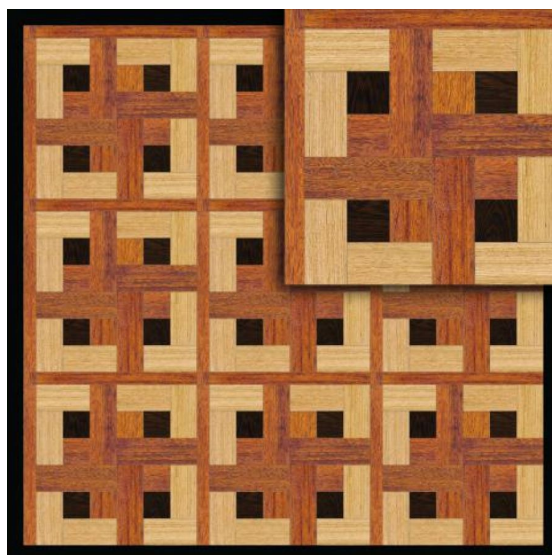

ПАРКЕТ | СТЕНОВЫЕ ПАНЕЛИ | ДВЕРИ

Модульный паркет Regina Maria Curved Line MOD-DS176

Производитель: REGINA MARIA

Код товара: Модульный паркет Regina Maria Curved Line MOD-DS176

Артикул: MOD-DS176

Страна производства: Россия

Коллекция: Curved Line

Размеры: 15x439,5x439,5 мм

Порода дерева: Дуб, мербау, венге

Селекция: Рустик, натур или селек

Фаска: Без фаски

Тип покрытия: Без покрытия

Соединение: Клеевое

Твёрдость породы: 2,9-3,7 по Бринеллю