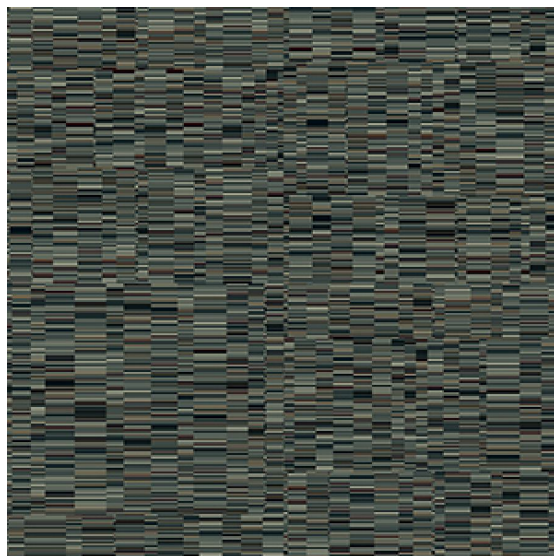

ПАРКЕТ | СТЕНОВЫЕ ПАНЕЛИ | ДВЕРИ

Ковровое покрытие Ege Carré Modular Contrast streaky lines d.grey  
RFM5295C6344

**Производитель:** EGE  
**Код товара:** Ege Carré Modular Contrast streaky lines d.grey RFM5295C6344  
**Артикул:** EGE-263  
**Вес:** 2450-3800 гр/кв.м.  
**Толщина изделия:** 7-10 мм  
**Страна производства:** Дания  
**Коллекция:** Carré Modular Contrast  
**Размеры:** 48x48/96x96 см  
**Технология изготовления:** SUPERIOR HANDTUFTED  
**Материал изделия:** 100% полиамид  
**Класс:** 33  
**Основание:** Джут/латекс