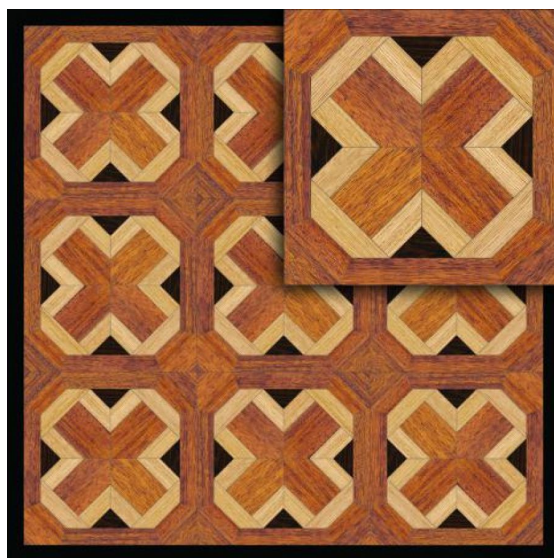

ПАРКЕТ | СТЕНОВЫЕ ПАНЕЛИ | ДВЕРИ

Модульный паркет Regina Maria Curved Line MOD-DS177

Производитель: REGINA MARIA

Код товара: Модульный паркет Regina Maria Curved Line MOD-DS177

Артикул: MOD-DS177

Страна производства: Россия

Коллекция: Curved Line

Размеры: 15x323x323 мм

Порода дерева: Дуб, мербау, венге

Селекция: Рустик, натур или селек

Фаска: Без фаски

Тип покрытия: Без покрытия

Соединение: Клеевое

Твёрдость породы: 2,9-3,7 по Бринеллю