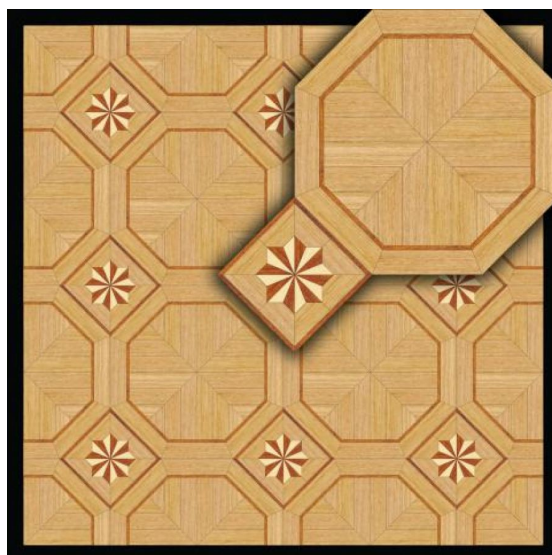

## Модульный паркет Regina Maria Curved Line MOD-DS174

**Производитель:** REGINA MARIA

**Код товара:** Модульный паркет Regina Maria Curved Line MOD-DS174

**Артикул:** MOD-DS174

**Страна производства:** Россия

**Коллекция:** Curved Line

**Размеры:** 15x727x727 мм

**Порода дерева:** Дуб, клен, мербау

**Селекция:** Рустик, натур или селек

**Фаска:** Без фаски

**Тип покрытия:** Без покрытия

**Соединение:** Клеевое

**Твёрдость породы:** 2,9-3,7 по Бринеллю