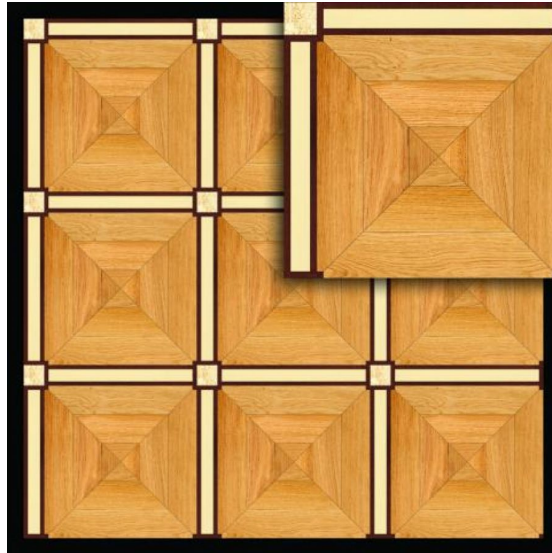

ПАРКЕТ | СТЕНОВЫЕ ПАНЕЛИ | ДВЕРИ

Модульный паркет Regina Maria Curved Line MOD-DS114

Производитель: REGINA MARIA

Код товара: Модульный паркет Regina Maria Curved Line MOD-DS114

Артикул: MOD-DS114

Страна производства: Россия

Коллекция: Curved Line

Размеры: 15x460x460 мм

Порода дерева: Дуб, клен, мербау

Селекция: Рустик, натур или селек

Фаска: Без фаски

Тип покрытия: Без покрытия

Соединение: Клеевое

Твёрдость породы: 2,9-3,7 по Бринеллю