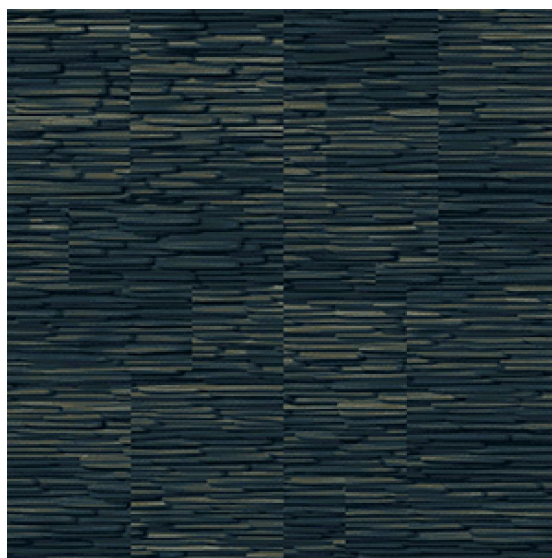

ПАРКЕТ | СТЕНОВЫЕ ПАНЕЛИ | ДВЕРИ

Ковровое покрытие Ege Carré Modular Contrast slate blue RFM5295C6527

Производитель: EGE

Код товара: Ege Carré Modular Contrast slate blue RFM5295C6527

Артикул: EGE-305

Вес: 2450-3800 гр/кв.м.

Толщина изделия: 7-10 мм

Страна производства: Дания

Коллекция: Carré Modular Contrast

Размеры: 48x48/96x96 см

Технология изготовления: SUPERIOR HANDTUFTED

Материал изделия: 100% полиамид

Класс: 33

Основание: Джут/латекс