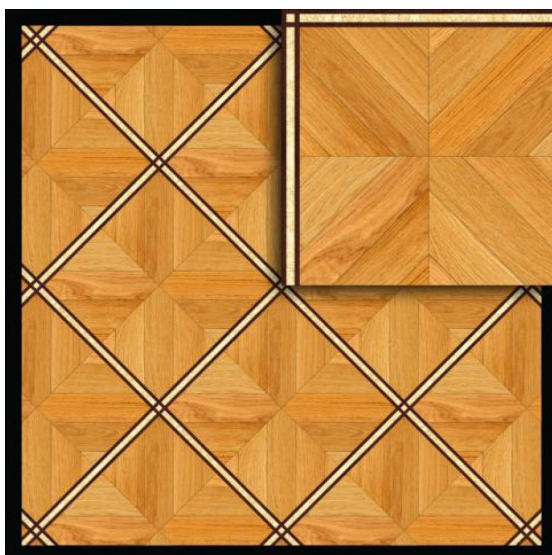

ПАРКЕТ | СТЕНОВЫЕ ПАНЕЛИ | ДВЕРИ

Модульный паркет Regina Maria Curved Line MOD-DS112

Производитель: REGINA MARIA

Код товара: Модульный паркет Regina Maria Curved Line MOD-DS112

Артикул: MOD-DS112

Страна производства: Россия

Коллекция: Curved Line

Размеры: 15x441x441 мм

Порода дерева: Дуб, клен, мербау

Селекция: Рустик, натур или селек

Фаска: Без фаски

Тип покрытия: Без покрытия

Соединение: Клеевое

Твёрдость породы: 2,9-3,7 по Бринеллю