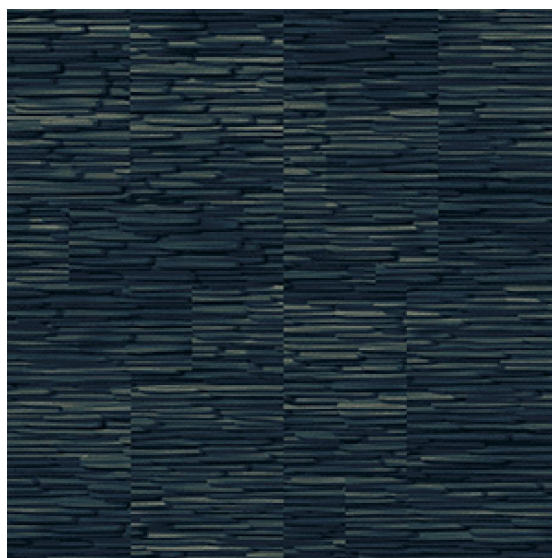

ПАРКЕТ | СТЕНОВЫЕ ПАНЕЛИ | ДВЕРИ

Ковровое покрытие Ege Carré Modular Contrast slate blue RFM5295C6528

Производитель: EGE
Код товара: Ege Carré Modular Contrast slate blue RFM5295C6528
Артикул: EGE-239
Вес: 2450-3800 гр/кв.м.
Толщина изделия: 7-10 мм
Страна производства: Дания
Коллекция: Carré Modular Contrast
Размеры: 48x48/96x96 см
Технология изготовления: SUPERIOR HANDTUFTED
Материал изделия: 100% полиамид
Класс: 33
Основание: Джут/латекс