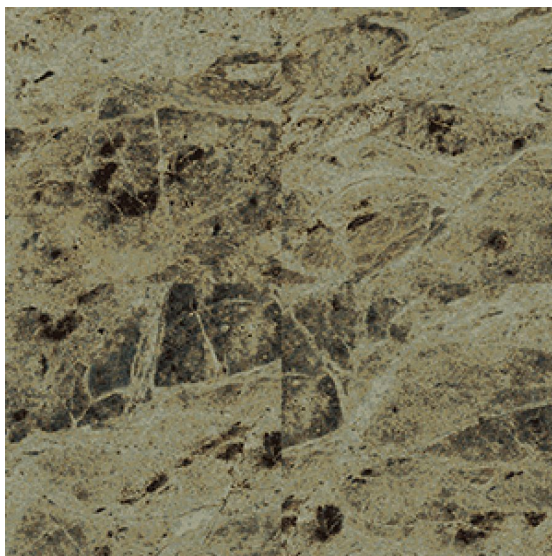

ПАРКЕТ | СТЕНОВЫЕ ПАНЕЛИ | ДВЕРИ

Ковровое покрытие Ege Carré Modular Contrast natural stone beige
RFM5295C6544

Производитель: EGE
Код товара: Ege Carré Modular Contrast natural stone beige RFM5295C6544
Артикул: EGE-254
Вес: 2450-3800 гр/кв.м.
Толщина изделия: 7-10 мм
Страна производства: Дания
Коллекция: Carré Modular Contrast
Размеры: 48x48/96x96 см
Технология изготовления: SUPERIOR HANDTUFTED
Материал изделия: 100% полиамид
Класс: 33
Основание: Джут/латекс