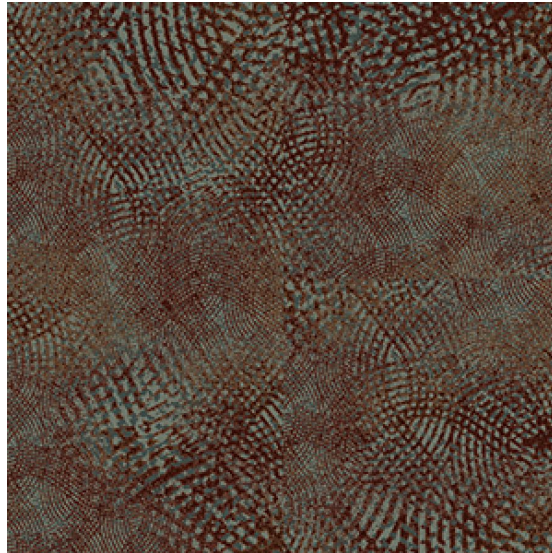

## Ковровое покрытие Ege Carré Modular Contrast rainy ocean red RFM5295C6550

**Производитель:** EGE  
**Код товара:** Ege Carré Modular Contrast rainy ocean red RFM5295C6550  
**Артикул:** EGE-335  
**Вес:** 2450-3800 гр/кв.м.  
**Толщина изделия:** 7-10 мм  
**Страна производства:** Дания  
**Коллекция:** Carré Modular Contrast  
**Размеры:** 48x48/96x96 см  
**Технология изготовления:** SUPERIOR HANDTUFTED  
**Материал изделия:** 100% полиамид  
**Класс:** 33  
**Основание:** Джут/латекс