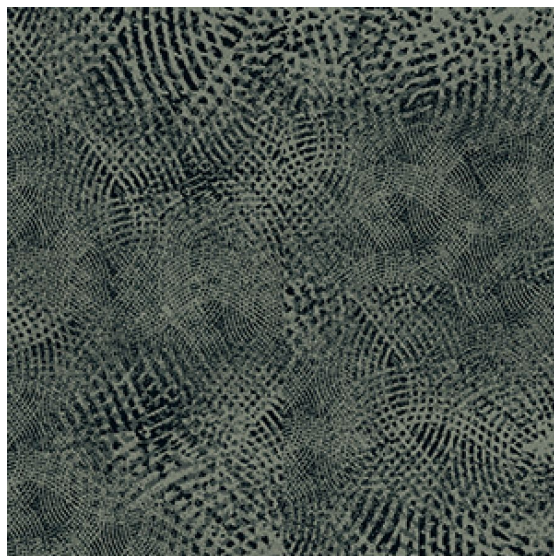

ПАРКЕТ | СТЕНОВЫЕ ПАНЕЛИ | ДВЕРИ

Ковровое покрытие Ege Carré Modular Contrast rainy ocean grey  
RFM5295C6554

**Производитель:** EGE  
**Код товара:** Ege Carré Modular Contrast rainy ocean grey RFM5295C6554  
**Артикул:** EGE-268  
**Вес:** 2450-3800 гр/кв.м.  
**Толщина изделия:** 7-10 мм  
**Страна производства:** Дания  
**Коллекция:** Carré Modular Contrast  
**Размеры:** 48x48/96x96 см  
**Технология изготовления:** SUPERIOR HANDTUFTED  
**Материал изделия:** 100% полиамид  
**Класс:** 33  
**Основание:** Джут/латекс