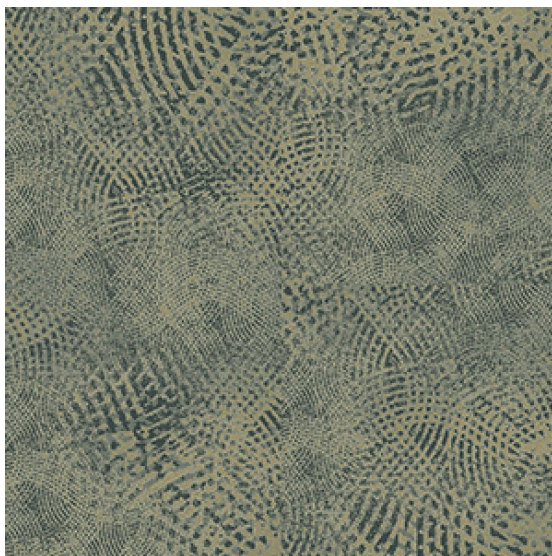

ПАРКЕТ | СТЕНОВЫЕ ПАНЕЛИ | ДВЕРИ

Ковровое покрытие Ege Carré Modular Contrast rainy ocean beige
RFM5295C6555

Производитель: EGE
Код товара: Ege Carré Modular Contrast rainy ocean beige RFM5295C6555
Артикул: EGE-308
Вес: 2450-3800 гр/кв.м.
Толщина изделия: 7-10 мм
Страна производства: Дания
Коллекция: Carré Modular Contrast
Размеры: 48x48/96x96 см
Технология изготовления: SUPERIOR HANDTUFTED
Материал изделия: 100% полиамид
Класс: 33
Основание: Джут/латекс