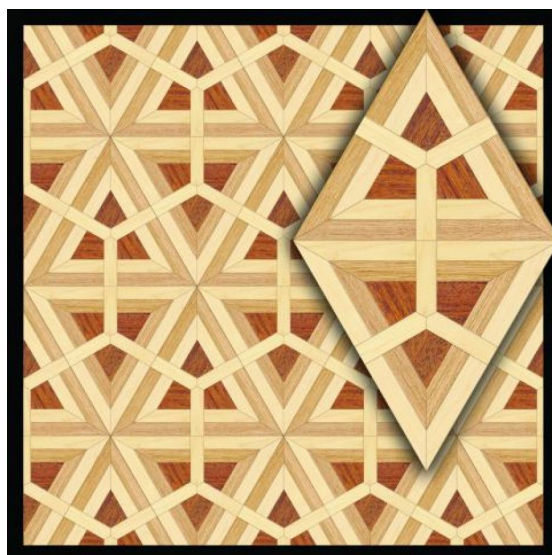

ПАРКЕТ | СТЕНОВЫЕ ПАНЕЛИ | ДВЕРИ

Модульный паркет Regina Maria Curved Line MOD-DS178

Производитель: REGINA MARIA

Код товара: Модульный паркет Regina Maria Curved Line MOD-DS178

Артикул: MOD-DS178

Страна производства: Россия

Коллекция: Curved Line

Размеры: 15x385x385 мм

Порода дерева: Дуб, клен, мербау

Селекция: Рустик, натур или селек

Фаска: Без фаски

Тип покрытия: Без покрытия

Соединение: Клеевое

Твёрдость породы: 2,9-3,7 по Бринеллю