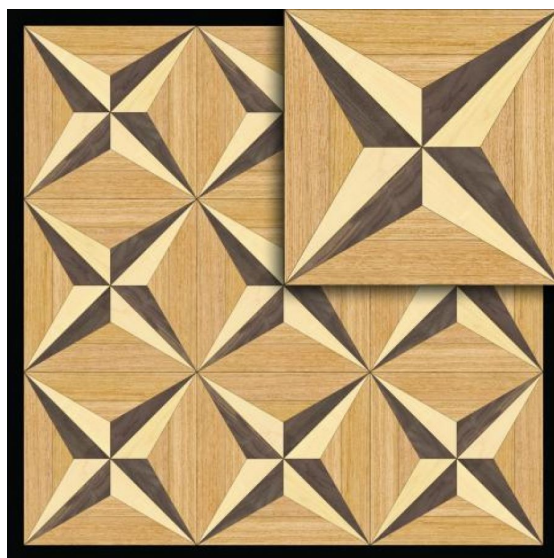

ПАРКЕТ | СТЕНОВЫЕ ПАНЕЛИ | ДВЕРИ

Модульный паркет Regina Maria Curved Line MOD-DS162

Производитель: REGINA MARIA

Код товара: Модульный паркет Regina Maria Curved Line MOD-DS162

Артикул: MOD-DS162

Страна производства: Россия

Коллекция: Curved Line

Размеры: 15x415x415 мм

Порода дерева: Дуб, орех, клен

Селекция: Рустик, натур или селек

Фаска: Без фаски

Тип покрытия: Без покрытия

Соединение: Клеевое

Твёрдость породы: 2,9-3,7 по Бринеллю