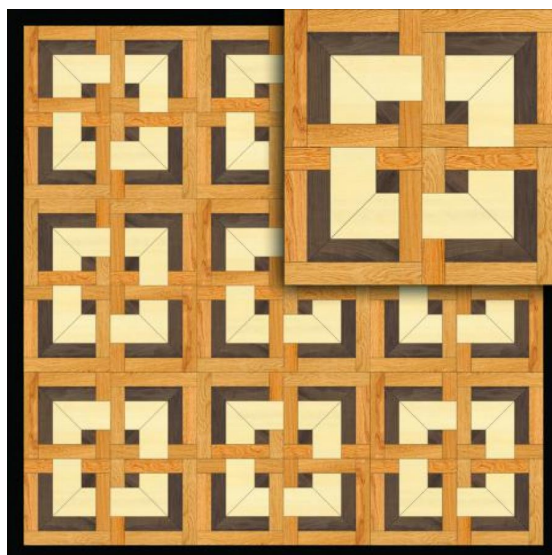

ПАРКЕТ | СТЕНОВЫЕ ПАНЕЛИ | ДВЕРИ

Модульный паркет Regina Maria Curved Line MOD-DS204

Производитель: REGINA MARIA

Код товара: Модульный паркет Regina Maria Curved Line MOD-DS204

Артикул: MOD-DS204

Страна производства: Россия

Коллекция: Curved Line

Размеры: 15x500x500 мм

Порода дерева: Дуб, орех, клен

Селекция: Рустик, натур или селект

Фаска: Без фаски

Тип покрытия: Без покрытия

Соединение: Клеевое

Твёрдость породы: 2,9-3,7 по Бринеллю