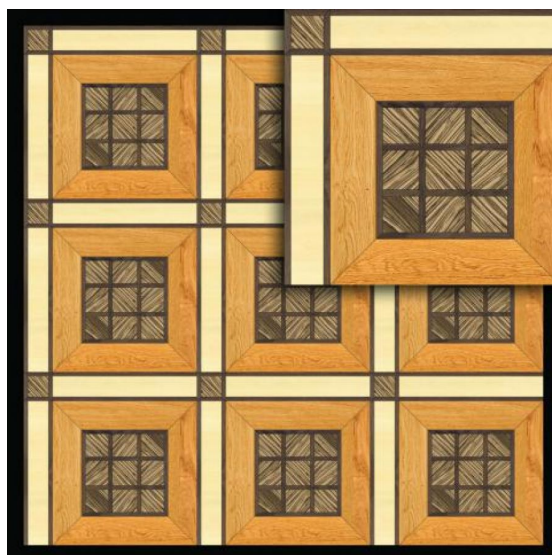

ПАРКЕТ | СТЕНОВЫЕ ПАНЕЛИ | ДВЕРИ

Модульный паркет Regina Maria Curved Line MOD-DS205

Производитель: REGINA MARIA

Код товара: Модульный паркет Regina Maria Curved Line MOD-DS205

Артикул: MOD-DS205

Страна производства: Россия

Коллекция: Curved Line

Размеры: 15x400x400 мм

Порода дерева: Дуб, орех, клен, зебрано

Селекция: Рустик, натур или селек

Фаска: Без фаски

Тип покрытия: Без покрытия

Соединение: Клеевое

Твёрдость породы: 2,9-3,7 по Бринеллю