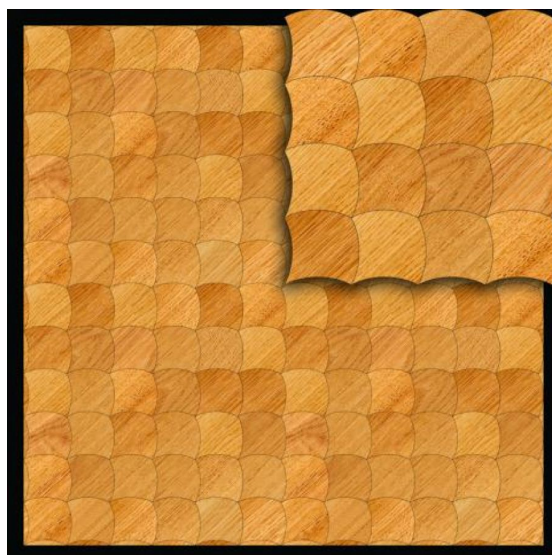

ПАРКЕТ | СТЕНОВЫЕ ПАНЕЛИ | ДВЕРИ

Модульный паркет Regina Maria Curved Line MOD-DS113-K

Производитель: REGINA MARIA

Код товара: Модульный паркет Regina Maria Curved Line MOD-DS113-K

Артикул: MOD-DS113-k

Страна производства: Россия

Коллекция: Curved Line

Размеры: 15x350x350 мм

Порода дерева: Дуб

Селекция: Рустик, натур или селек

Фаска: С фаской

Тип покрытия: Лак или масло

Тип поверхности: Матовая или глянцевая

Твёрдость породы: 2,9-3,7 по Бринеллю