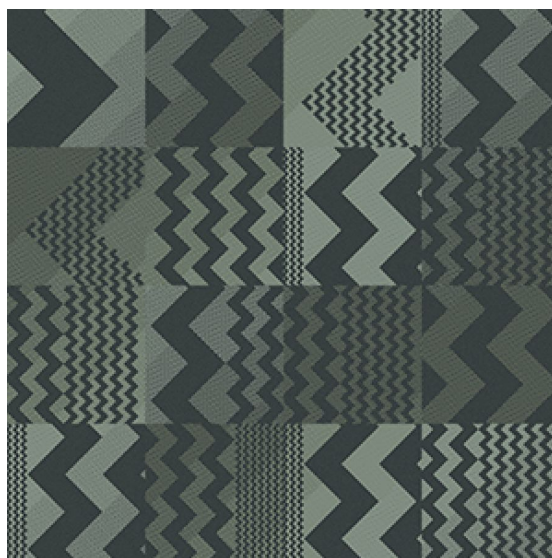

ПАРКЕТ | СТЕНОВЫЕ ПАНЕЛИ | ДВЕРИ

Ковровое покрытие Ege Cityscapes Modular Shuffle zig zag grey RFM52205148

Производитель: EGE

Код товара: Ege Cityscapes Modular Shuffle zig zag grey RFM52205148

Артикул: EGE-488

Вес: 1) Highline 630 - 2000 гр/кв.м., 2) Highline 1100 - 2600 гр/кв.м., 3) Highline 80/20 1400 - 2800 гр/кв.м., 4) Highline Loop - 2300 гр/кв.м.

Толщина изделия: 1) Highline 630 - 6 мм, 2) Highline 1100 - 8 мм, 3) Highline 80/20 1400 - 8,5 мм, 4) Highline Loop - 6,5 мм

Страна производства: Дания

Коллекция: Cityscapes Modular Shuffle

Размеры: 48x48/96x96 см

Технология изготовления: SUPERIOR HANDTUFTED

Материал изделия: 100% полиамид или 80% шерсть 20% полиамид (по выбору заказчика)