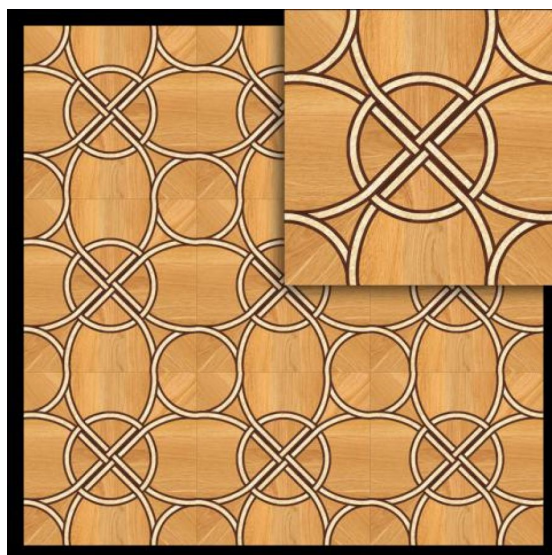

## Модульный паркет Regina Maria Curved Line MOD-DS128-K

**Производитель:** REGINA MARIA

**Код товара:** Модульный паркет Regina Maria Curved Line MOD-DS128-K

**Артикул:** MOD-DS128-k

**Страна производства:** Россия

**Коллекция:** Curved Line

**Размеры:** 15x396x396 мм

**Порода дерева:** Дуб, венге, карельская береза

**Селекция:** Рустик, натур или селек

**Фаска:** С фаской

**Тип покрытия:** Лак или масло

**Соединение:** Паз (шпонка)

**Тип поверхности:** Матовая или глянцевая

**Твёрдость породы:** 2,9-3,7 по Бринеллю