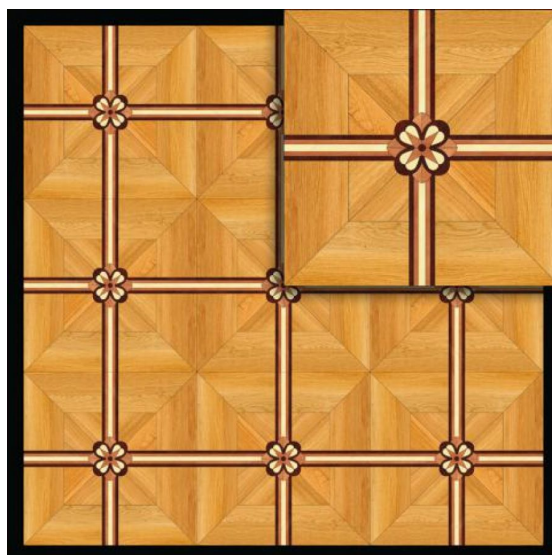

## Модульный паркет Regina Maria Curved Line MOD-DS105-K

**Производитель:** REGINA MARIA

**Код товара:** Модульный паркет Regina Maria Curved Line MOD-DS105-K

**Артикул:** MOD-DS105-k

**Страна производства:** Россия

**Коллекция:** Curved Line

**Размеры:** 15x296x296 мм

**Порода дерева:** Дуб, груша, клен, мербау

**Селекция:** Рустик, натур или селект

**Фаска:** С фаской

**Тип покрытия:** Лак или масло

**Соединение:** Паз (шпонка)

**Тип поверхности:** Матовая или глянцевая

**Твёрдость породы:** 2,9-3,7 по Бринеллю