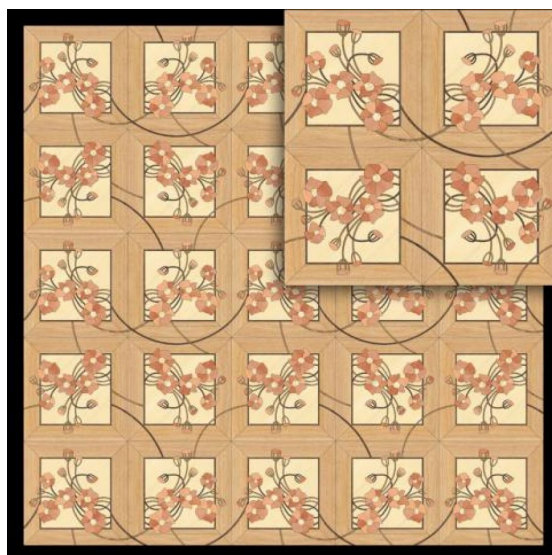

ПАРКЕТ | СТЕНОВЫЕ ПАНЕЛИ | ДВЕРИ

Модульный паркет Regina Maria Curved Line MOD-DS127-K

Производитель: REGINA MARIA

Код товара: Модульный паркет Regina Maria Curved Line MOD-DS127-K

Артикул: MOD-DS127-K

Страна производства: Россия

Коллекция: Curved Line

Размеры: 15x415x415 мм

Порода дерева: Дуб, клен, мербау, орех, амарант, кемпас

Селекция: Рустик, натур или селек

Фаска: С фаской

Тип покрытия: Лак или масло

Соединение: Паз (шпонка)

Тип поверхности: Матовая или глянцевая