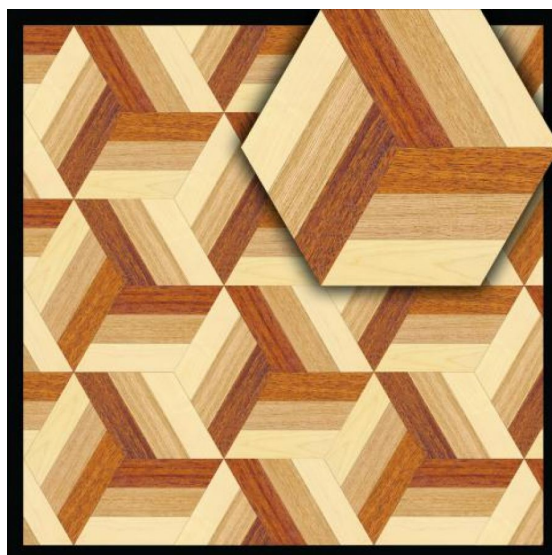

ПАРКЕТ | СТЕНОВЫЕ ПАНЕЛИ | ДВЕРИ

Модульный паркет Regina Maria Curved Line MOD-DS132-1

Производитель: REGINA MARIA

Код товара: Модульный паркет Regina Maria Curved Line MOD-DS132-1

Артикул: MOD-DS132-1

Страна производства: Россия

Коллекция: Curved Line

Размеры: 600x600 мм

Порода дерева: Дуб, клен, мербау

Селекция: Рустик, натур или селек

Фаска: С фаской

Тип покрытия: Лак или масло

Соединение: Паз (шпонка)

Тип поверхности: Матовая или глянцевая