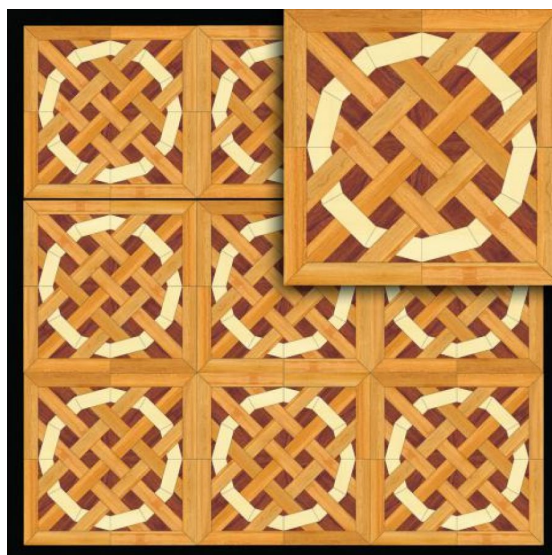

ПАРКЕТ | СТЕНОВЫЕ ПАНЕЛИ | ДВЕРИ

## Модульный паркет Regina Maria Curved Line MOD-DS186

**Производитель:** REGINA MARIA

**Код товара:** Модульный паркет Regina Maria Curved Line MOD-DS186

**Артикул:** MOD-DS186

**Страна производства:** Россия

**Коллекция:** Curved Line

**Размеры:** 600x600 мм

**Порода дерева:** Дуб, клен, мербау

**Селекция:** Рустик, натур или селект

**Фаска:** С фаской

**Тип покрытия:** Лак или масло

**Соединение:** Паз (шпонка)

**Тип поверхности:** Матовая или глянцевая

**Твёрдость породы:** 3,8 по Бринеллю