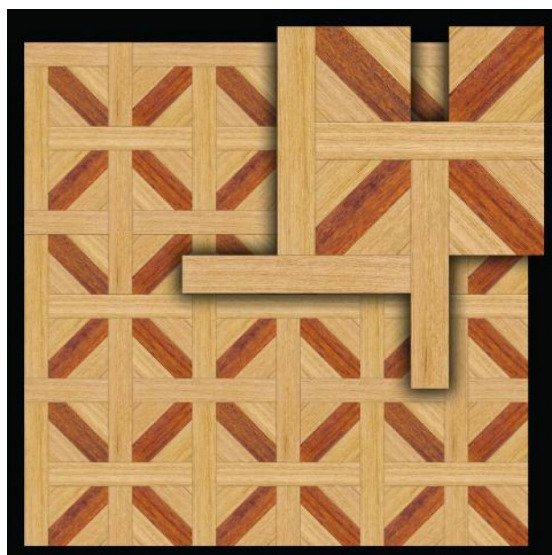

ПАРКЕТ | СТЕНОВЫЕ ПАНЕЛИ | ДВЕРИ

Модульный паркет Regina Maria Curved Line MOD-DS165

Производитель: REGINA MARIA

Код товара: Модульный паркет Regina Maria Curved Line MOD-DS165

Артикул: MOD-DS165

Страна производства: Россия

Коллекция: Curved Line

Размеры: 600x600 мм

Порода дерева: Дуб, мербау

Селекция: Рустик, натур или селект

Фаска: С фаской

Тип покрытия: Лак или масло

Соединение: Паз (шпонка)

Тип поверхности: Матовая или глянцевая