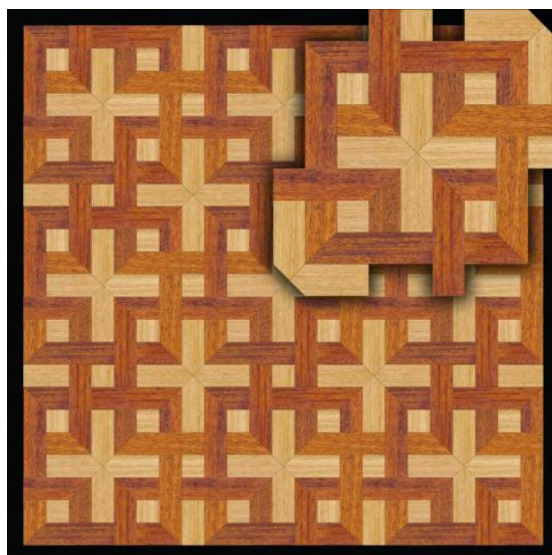

## Модульный паркет Regina Maria Curved Line MOD-DS166

**Производитель:** REGINA MARIA

**Код товара:** Модульный паркет Regina Maria Curved Line MOD-DS166

**Артикул:** MOD-DS166

**Страна производства:** Россия

**Коллекция:** Curved Line

**Размеры:** 600x600 мм

**Порода дерева:** Дуб, мербау

**Селекция:** Рустик, натур или селект

**Фаска:** С фаской

**Тип покрытия:** Лак или масло

**Соединение:** Паз (шпонка)

**Тип поверхности:** Матовая или глянцевая