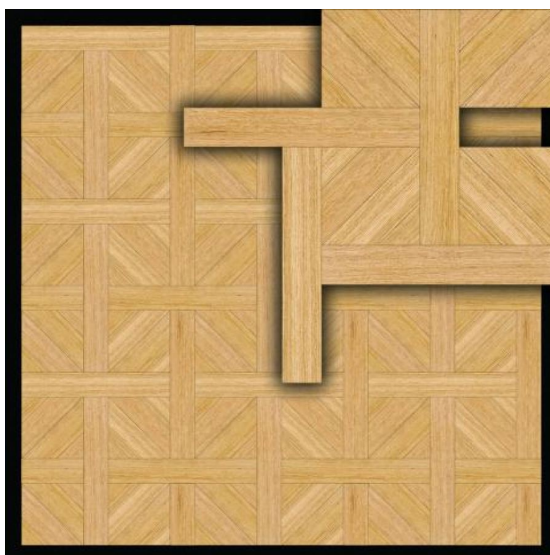

ПАРКЕТ | СТЕНОВЫЕ ПАНЕЛИ | ДВЕРИ

Модульный паркет Regina Maria Curved Line MOD-DS146

Производитель: REGINA MARIA
Код товара: Модульный паркет Regina Maria Curved Line MOD-DS146
Артикул: MOD-DS146
Страна производства: Россия
Коллекция: Curved Line
Размеры: 600x600 мм
Порода дерева: Дуб
Селекция: Рустик, натур или селек
Фаска: С фаской
Тип покрытия: Лак или масло
Соединение: Клеевое
Тип поверхности: Матовая или глянцевая
Твёрдость породы: 3,8 по Бринеллю