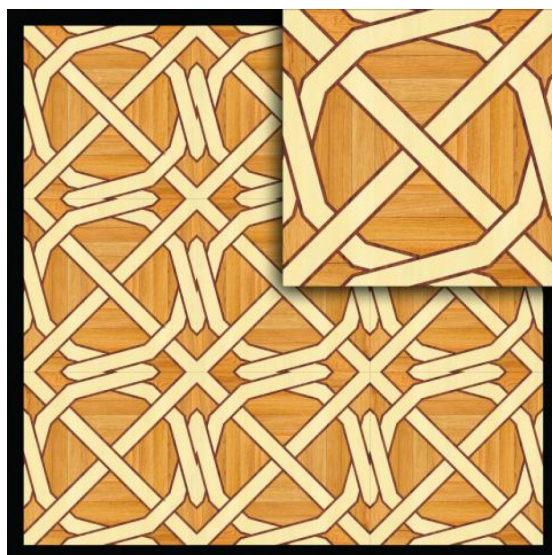

ПАРКЕТ | СТЕНОВЫЕ ПАНЕЛИ | ДВЕРИ

Модульный паркет Regina Maria Curved Line MOD-DS188

Производитель: REGINA MARIA
Код товара: Модульный паркет Regina Maria Curved Line MOD-DS188
Артикул: MOD-DS188
Страна производства: Россия
Коллекция: Curved Line
Размеры: 600x600 мм
Порода дерева: Дуб, клен, мербау
Селекция: Рустик, натур или селек
Фаска: С фаской
Тип покрытия: Лак или масло
Соединение: Паз (шпонка)
Тип поверхности: Матовая или глянцевая
Твёрдость породы: 3,8 по Бринеллю