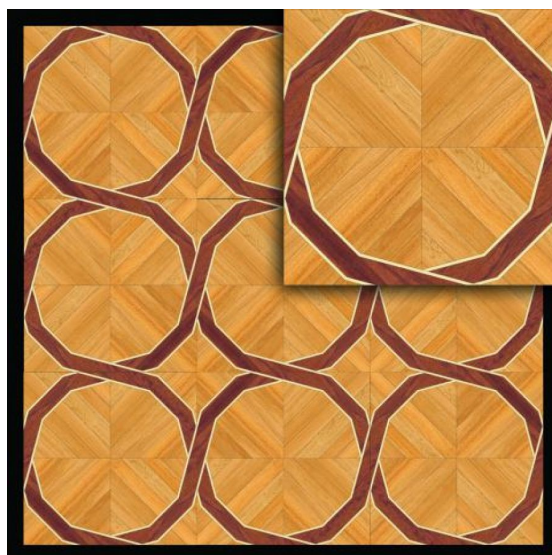

ПАРКЕТ | СТЕНОВЫЕ ПАНЕЛИ | ДВЕРИ

Модульный паркет Regina Maria Curved Line MOD-DS189

Производитель: REGINA MARIA

Код товара: Модульный паркет Regina Maria Curved Line MOD-DS189

Артикул: MOD-DS189

Страна производства: Россия

Коллекция: Curved Line

Размеры: 600x600 мм

Порода дерева: Дуб, клен, мербау

Селекция: Рустик, натур или селект

Фаска: С фаской

Тип покрытия: Лак или масло

Тип поверхности: Матовая или глянцевая

Твёрдость породы: 3,8 по Бринеллю