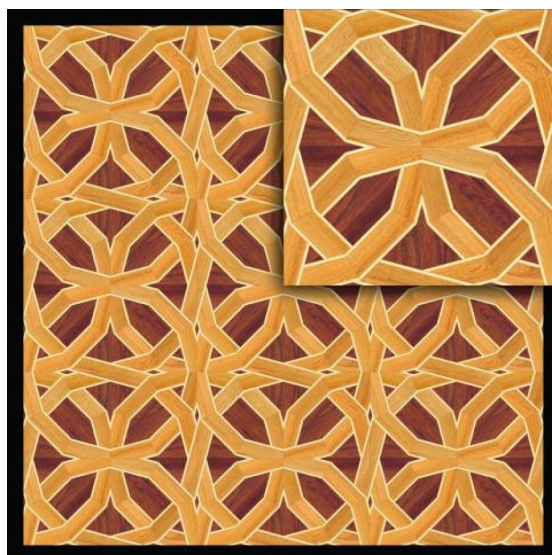

## Модульный паркет Regina Maria Curved Line MOD-DS190

**Производитель:** REGINA MARIA

**Код товара:** Модульный паркет Regina Maria Curved Line MOD-DS190

**Артикул:** MOD-DS190

**Страна производства:** Россия

**Коллекция:** Curved Line

**Размеры:** 600x600 мм

**Порода дерева:** Дуб, клен, мербау

**Селекция:** Рустик, натур или селект

**Фаска:** С фаской

**Тип покрытия:** Лак или масло

**Тип поверхности:** Матовая или глянцевая