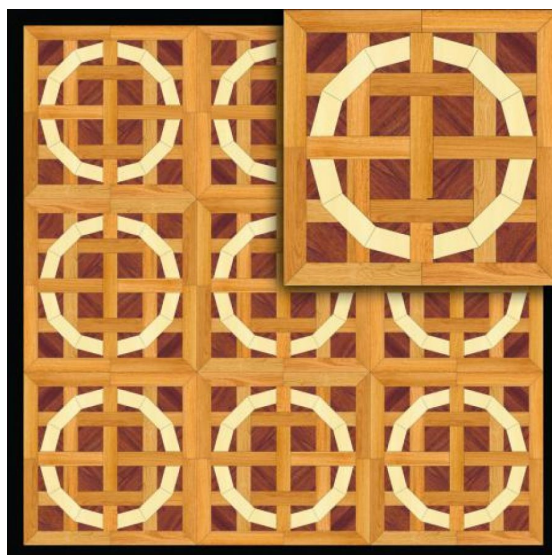

## Модульный паркет Regina Maria Curved Line MOD-DS191

**Производитель:** REGINA MARIA  
**Код товара:** Модульный паркет Regina Maria Curved Line MOD-DS191  
**Артикул:** MOD-DS191  
**Страна производства:** Россия  
**Коллекция:** Curved Line  
**Размеры:** 600x600 мм  
**Порода дерева:** Дуб, клен, мербау  
**Селекция:** Рустик, натур или селект  
**Фаска:** С фаской  
**Тип покрытия:** Лак или масло  
**Соединение:** Паз (шпонка)  
**Тип поверхности:** Матовая или глянцевая  
**Твёрдость породы:** 3,8 по Бринеллю