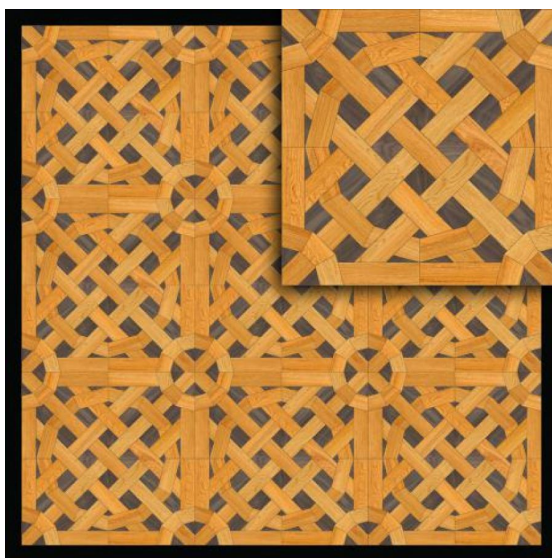

## Модульный паркет Regina Maria Curved Line MOD-DS193

**Производитель:** REGINA MARIA

**Код товара:** Модульный паркет Regina Maria Curved Line MOD-DS193

**Артикул:** MOD-DS193

**Страна производства:** Россия

**Коллекция:** Curved Line

**Размеры:** 600x600 мм

**Порода дерева:** Дуб, орех

**Селекция:** Рустик, натур или селек

**Фаска:** С фаской

**Тип покрытия:** Лак или масло

**Тип поверхности:** Матовая или глянцевая