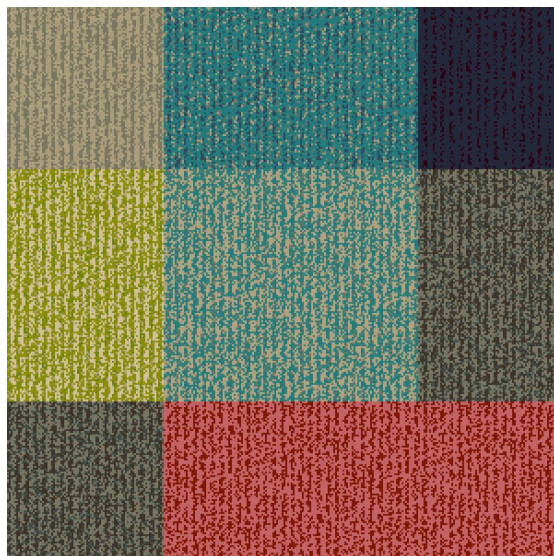

ПАРКЕТ | СТЕНОВЫЕ ПАНЕЛИ | ДВЕРИ

Ковровое покрытие Ege CREATE! any shape Colorblocking WT multicolour
0709250

Производитель: EGE
Код товара: Ege CREATE! any shape Colorblocking WT multicolour 0709250
Артикул: EGE-596
Вес: 2600 гр/кв.м
Толщина изделия: 8 мм
Страна производства: Дания
Коллекция: CREATE! any shape
Размеры: Любые размеры под заказ, максимальная ширина 400 см
Технология изготовления: SUPERIOR HANDTUFTED
Материал изделия: 100% полиамид
Класс: 33
Основание: Джут