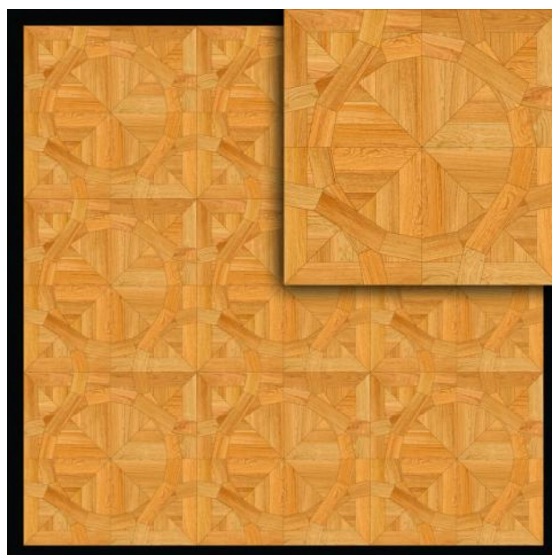

## Модульный паркет Regina Maria Curved Line MOD-DS194

**Производитель:** REGINA MARIA

**Код товара:** Модульный паркет Regina Maria Curved Line MOD-DS194

**Артикул:** MOD-DS194

**Страна производства:** Россия

**Коллекция:** Curved Line

**Размеры:** 600x600 мм

**Порода дерева:** Дуб

**Селекция:** Рустик, натур или селек

**Фаска:** С фаской

**Тип покрытия:** Лак или масло

**Соединение:** Паз (шпонка)

**Тип поверхности:** Матовая или глянцевая