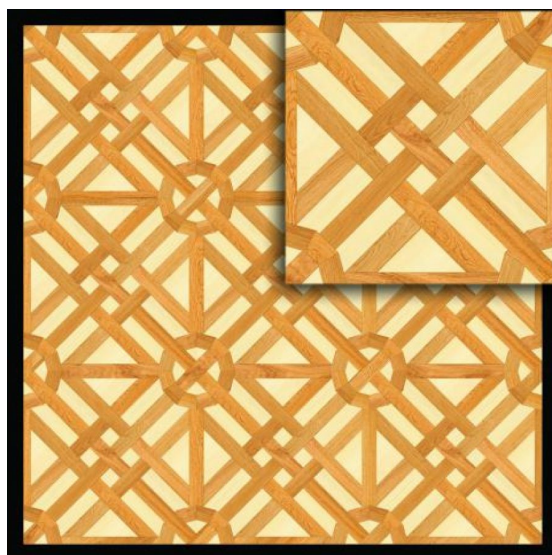

ПАРКЕТ | СТЕНОВЫЕ ПАНЕЛИ | ДВЕРИ

Модульный паркет Regina Maria Curved Line MOD-DS196

Производитель: REGINA MARIA
Код товара: Модульный паркет Regina Maria Curved Line MOD-DS196
Артикул: MOD-DS196
Страна производства: Россия
Коллекция: Curved Line
Размеры: 600x600 мм
Порода дерева: Дуб, клен
Селекция: Рустик, натур или селек
Фаска: С фаской
Тип покрытия: Лак или масло
Соединение: Паз (шпонка)
Тип поверхности: Матовая или глянцевая
Твёрдость породы: 3,8 по Бринеллю