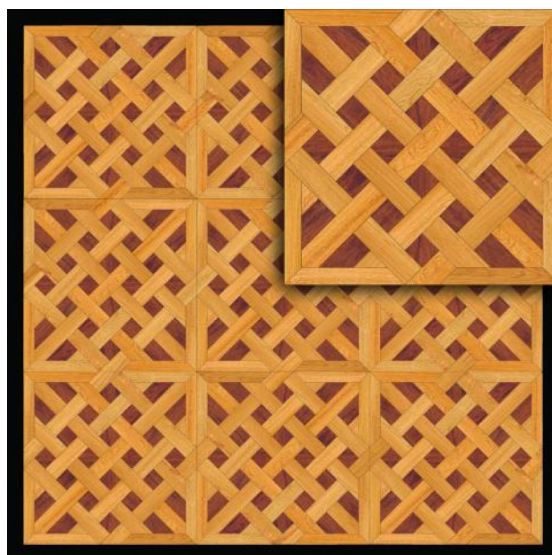

ПАРКЕТ | СТЕНОВЫЕ ПАНЕЛИ | ДВЕРИ

Модульный паркет Regina Maria Curved Line MOD-DS197

Производитель: REGINA MARIA

Код товара: Модульный паркет Regina Maria Curved Line MOD-DS197

Артикул: MOD-DS197

Страна производства: Россия

Коллекция: Curved Line

Размеры: 600x600 мм

Порода дерева: Дуб, мербау

Селекция: Рустик, натур или селект

Фаска: С фаской

Тип покрытия: Лак или масло

Тип поверхности: Матовая или глянцевая

Твёрдость породы: 2,9-3,8 по Бринеллю